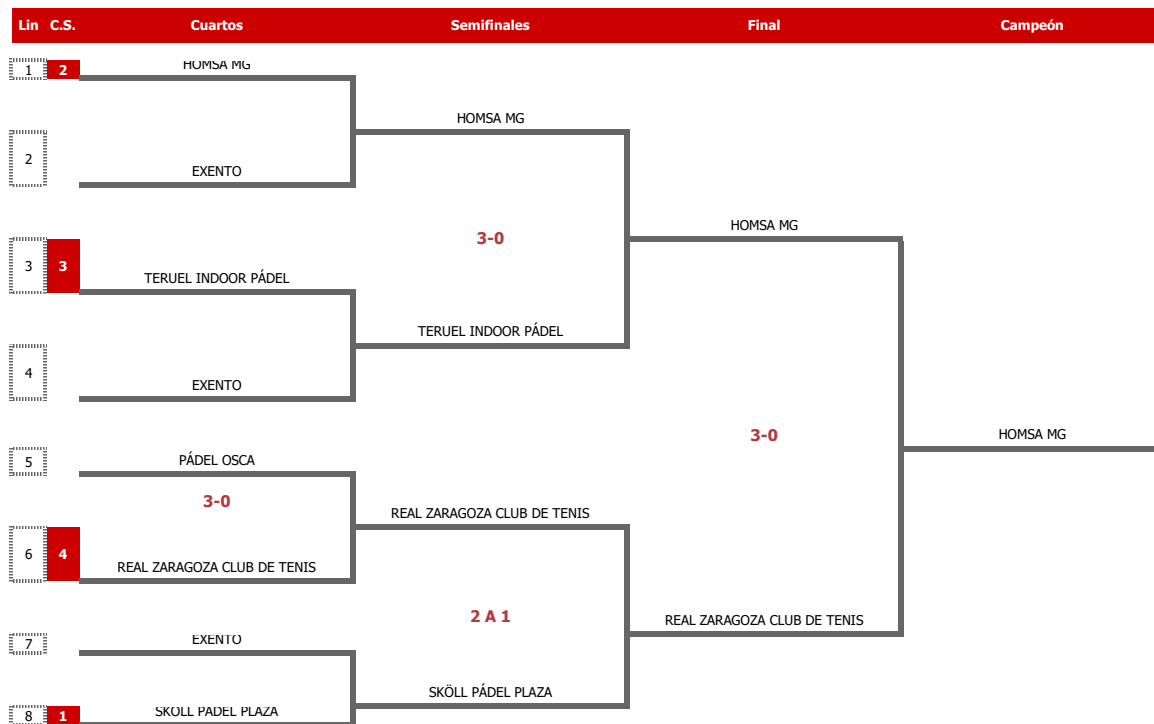

SUPERCOPA DE ARAGÓN

Cuadro: FEMENINO

Cabezas de Serie:

C.S	Equipo	Puntos
1	SKÖLL PÁDEL PLAZA	CAMPEON COPA
2	HOMSA MG	SUBCAMPEON 1ª
3	TERUEL INDOOR PADEL	SUBCAMPEON COPA
4	REAL ZARAGOZA CLUB DE TENIS	CAMPEON 2ª
5	PADEL OSCA	CAMPEON 2ª II
6		
7		
8		