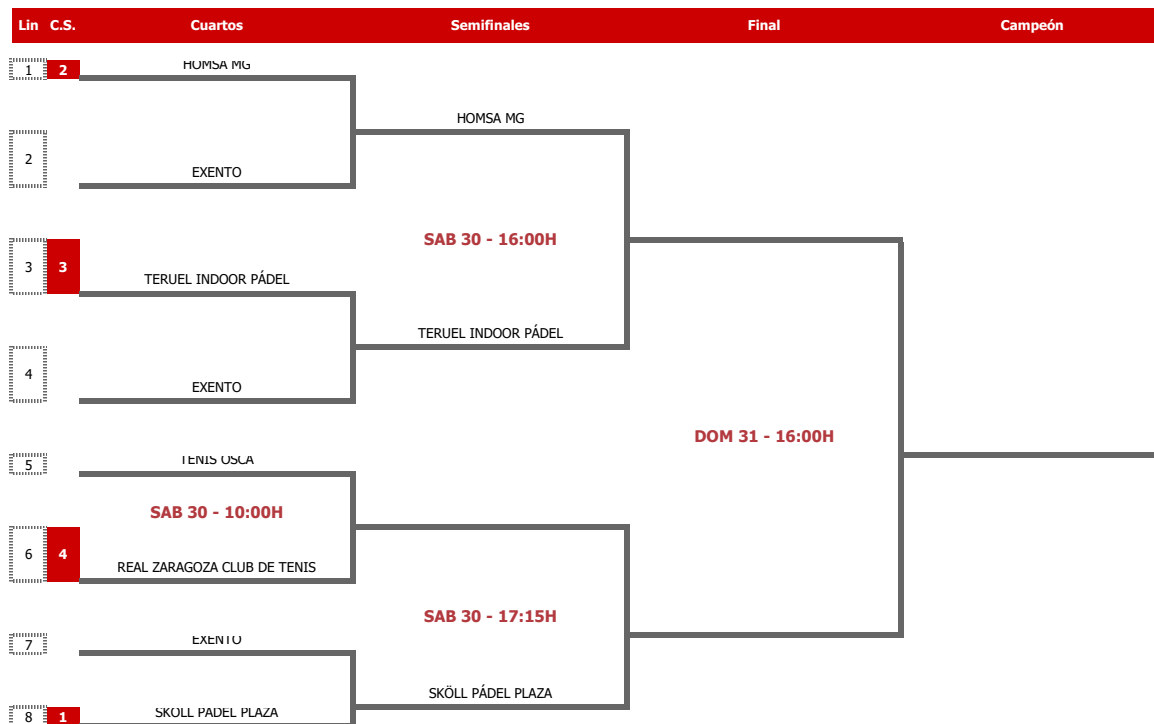

SUPERCOPA DE ARAGÓN

Cuadro: FEMENINO

Cabezas de Serie:

C.S	Equipo	Puntos
1	SKÖLL PÁDEL PLAZA	CAMPEÓN COPA
2	HOMSA MG	SUBCAMPEON 1ª
3	TERUEL INDOOR PADEL	SUBCAMPEON COPA
4	REAL ZARAGOZA CLUB DE TENIS	CAMPEON 2ª
5	PADEL OSCA	CAMPEON 2ª II
6		
7		
8		